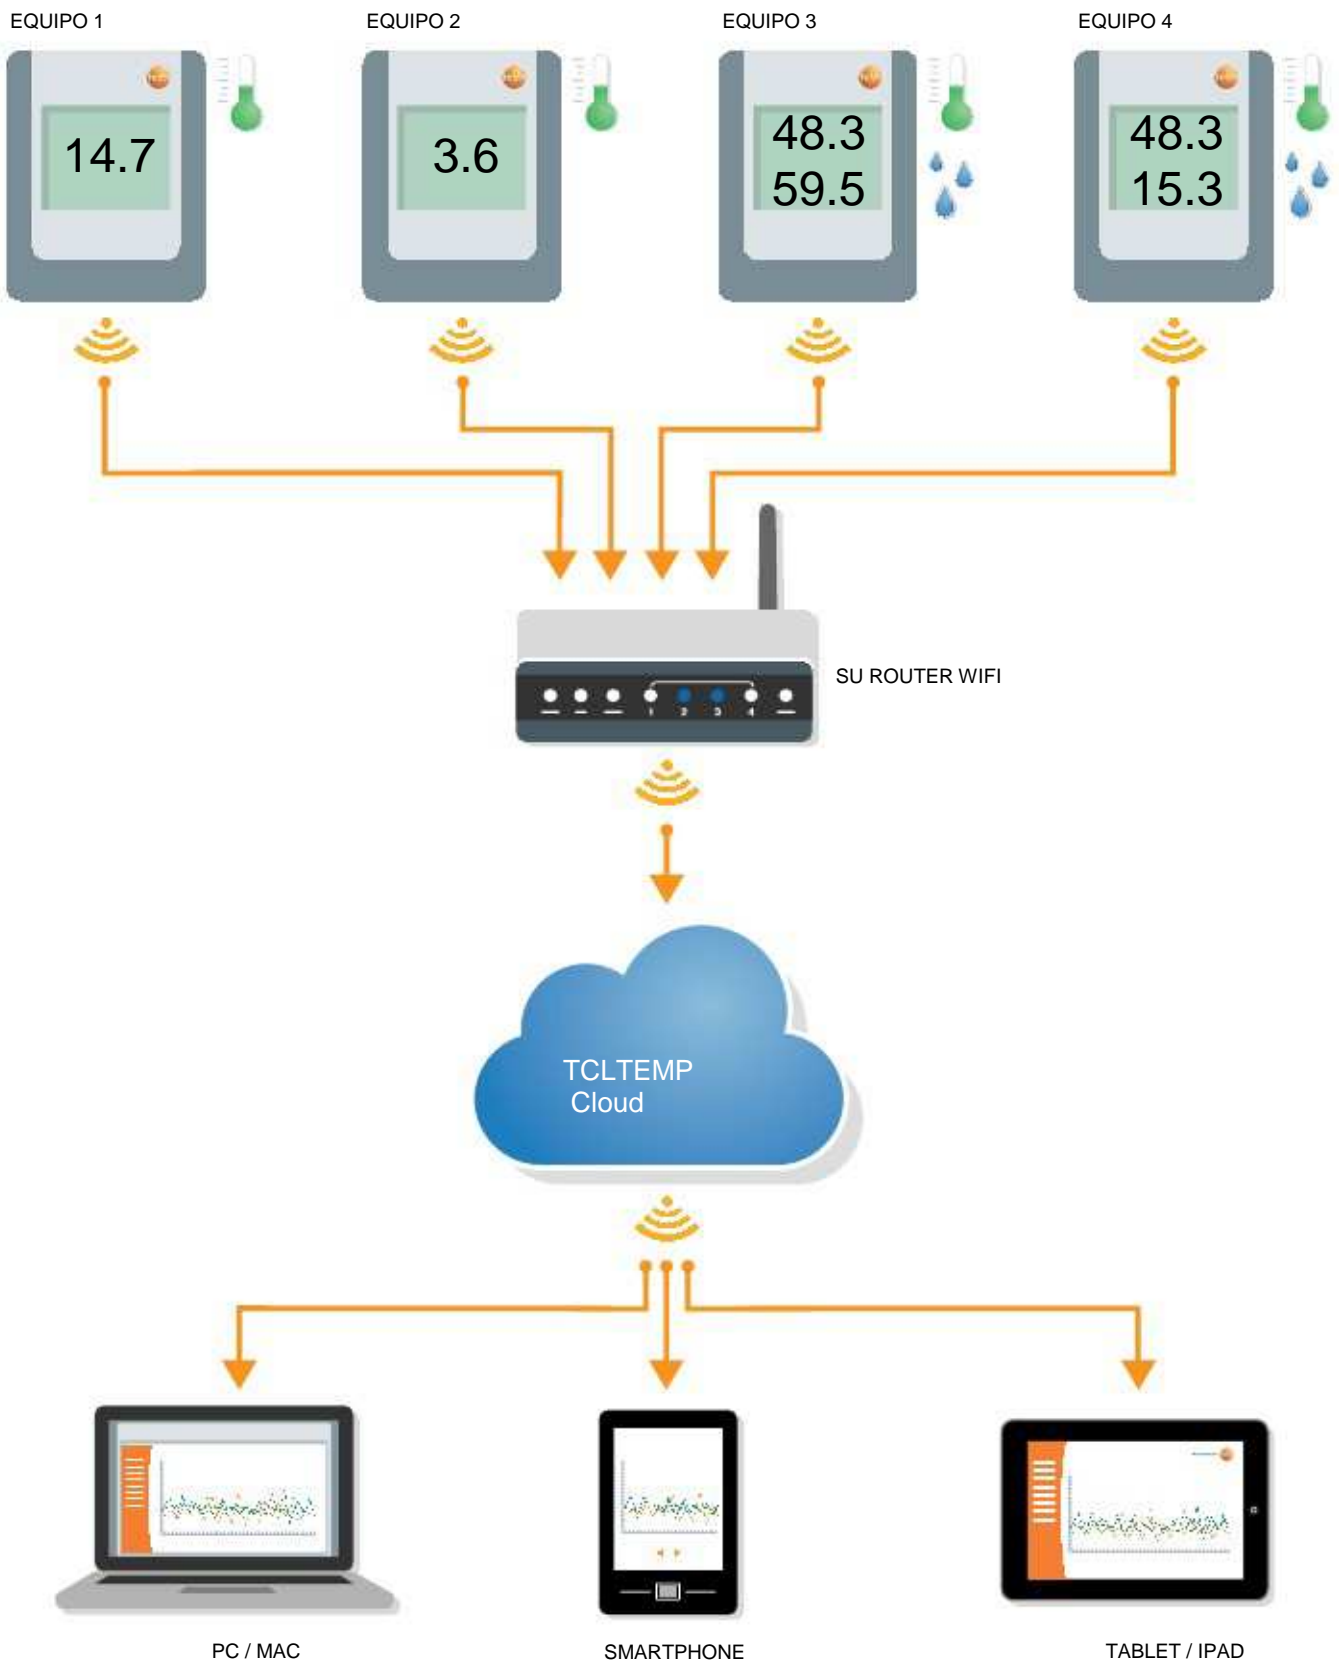

## Nuevo concepto en Alerta y Supervisión de Temperatura a Distancia.

Con el nuevo sistema de registro de temperatura WiFi Tcl Temp, usted tendrá las condiciones de temperatura fácilmente bajo control, no importa dónde se encuentre, ya que el registro y alerta de temperatura puede ser obtenido en todo momento y desde cualquier lugar simplemente desde su Pc, Tablet o SmartPhone.

**Facil Instalación**  
Para utilizar TCL TEMP no es necesario instalar software alguno. Únicamente se requiere una conexión a Internet, WIFI.

**Alerta fiable**  
Los incumplimientos de valores límites se informan de inmediato por correo electrónico o SMS a un teléfono móvil (opcional). Ello posibilita una intervención rápida en caso de averías.

**Transferencia automática de datos**  
Las lecturas se transfieren de forma automatizada a la nube TCL TEMP via WIFI. La lectura manual de los registradores de datos queda eliminada.

**Acceso flexible a los datos**  
Usted puede acceder a todas las lecturas, revisarlas y evaluarlas desde cualquier lugar del mundo con un smartphone, una tablet o un PC con conexión a Internet.

**Alta seguridad de los datos**  
Mediante doble almacenamiento de todas las Lecturas almacenadas en la nube TCL TEMP. Transmisión de datos protegidos.

**Alerta sin electricidad**  
Si el equipo no recibe energía eléctrica Emite una señal de alerta..